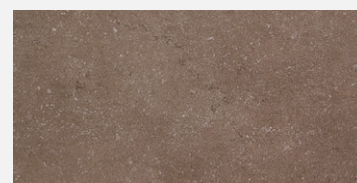

DAISEN

Glasiertes, durchgefärbtes Feinsteinzeug
Betonoptik, Bodenfliese

NAX·B

NORDIC ALLIANCE X BUSINESS

Farben und Formate

light grey rectified
60 / 60 cm, 11mm
Trittsicherheit: R9
KERSG610300R

30 / 60 cm, 9mm
Trittsicherheit: R9
KERSG211200R

anthracite rectified
60 / 60 cm, 11 mm
Trittsicherheit: R9
KERSG612900R

30 / 60 cm, 9 mm
Trittsicherheit: R9
KERSG211600R

brown rectified

30 / 60 cm, 9 mm
Trittsicherheit: R9
KERSG211400R

Dekore und Formstücke